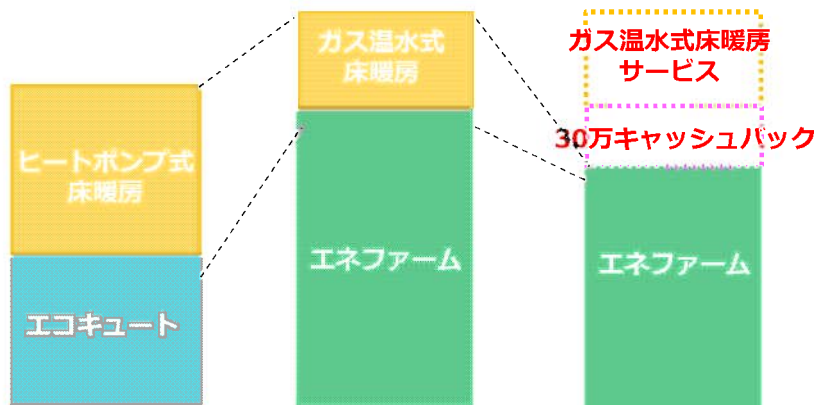

②立ち上がりがスピーディ

電気のヒートポンプ式
床暖房と比較して、
暖房の立ち上がり時に
パワーがあるのが特徴
です。

※外気温5℃、室温が13℃から20℃になるまでの時間 出典:リンナイカタログより
※設置条件により、時間は異なる場合があります。

③床暖房用に別途熱源機必要なし

★ A街区特典のメリット

キャンペーン適用で初期費用が
お得になります！

【オール電化+床暖房】 【エネファーム+床暖房】 【A街区キャンペーン適用】